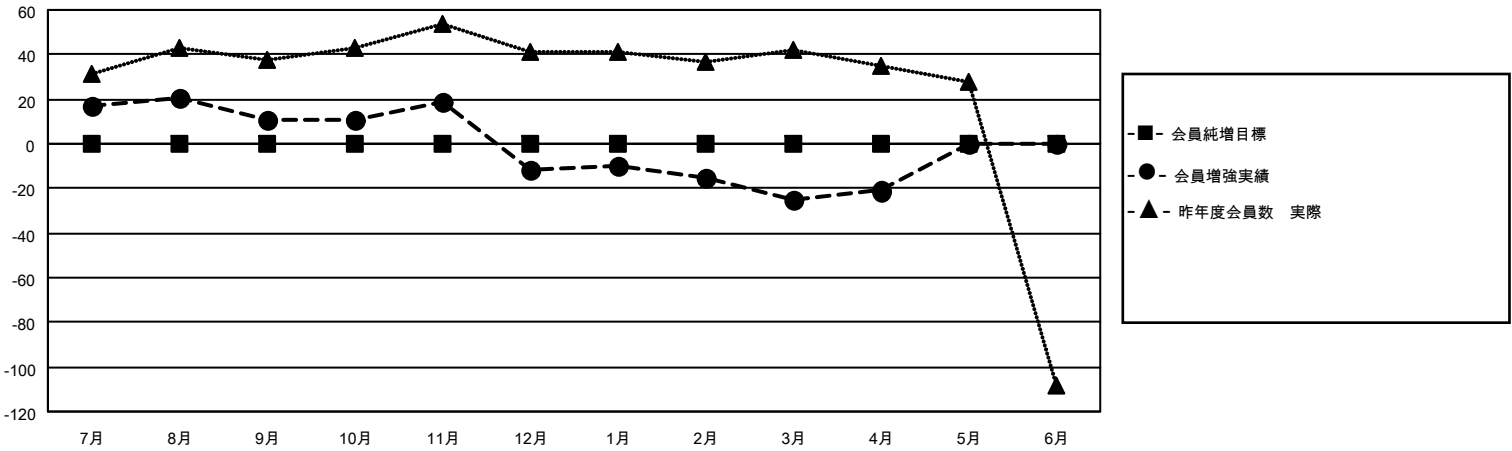

MONTHLY MEMBERSHIP PROGRESS REPORT

地域 JAPAN

District 331 C

Results as of: 4/30/2021

クラブ			
結果：2020-2021			
四半期	新クラブ目標	新クラブ	解散クラブ
7月/8月/9月	0	0	0
10月/11月/12月	0	0	0
1月/2月/3月	0	0	1
4月/5月/6月	0	0	0

名			
結果：2020-2021			
四半期	会員純増目標	会員増強実績	退会者(転籍を含む)実際
7月/8月/9月	0	44	27
10月/11月/12月	0	27	50
1月/2月/3月	0	20	31
4月/5月/6月	0	13	9

新クラブ目標及び実績累計

会員目標及び実績累計

解散クラブ: 1	37 CLUBS OF 47 一名以上の新会員を登録	男女別
		男性 1,356 (81.44%)
		女性 309 (18.56%)
退会者	会員累計データを見るには、ここをクリック	世帯主/家族会員合計 510
物故会員 13		国際会費半額の家族会員 264
クラブ解散 0		
その他 104		
合計 117		