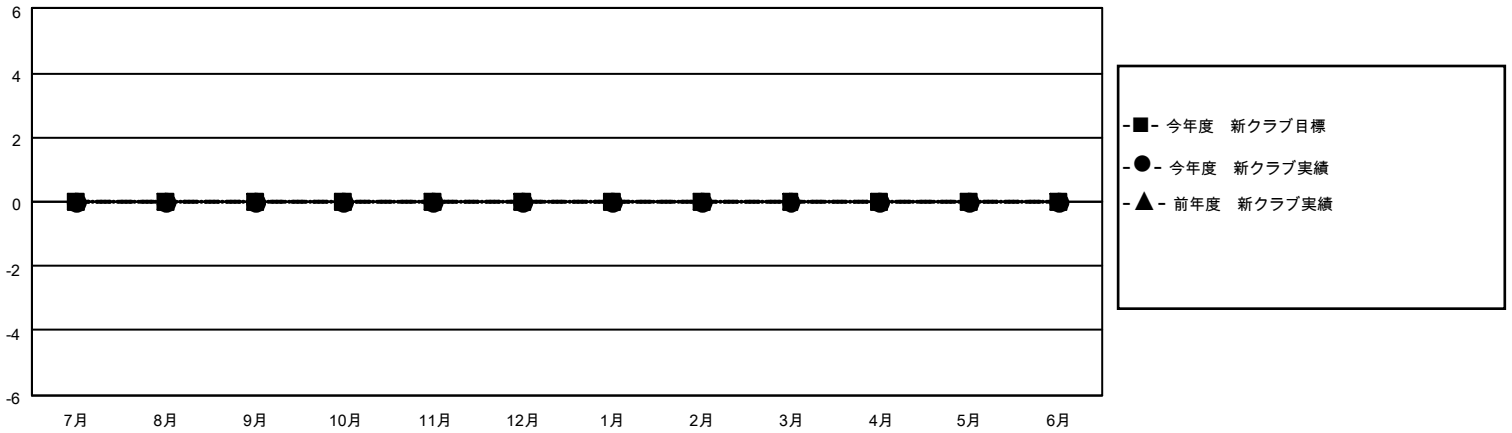

MONTHLY MEMBERSHIP PROGRESS REPORT

地域 JAPAN

District 331 C

Results as of: 4/30/2021

クラブ			
結果：2020-2021			
四半期	新クラブ目標	新クラブ	解散クラブ
7月/8月/9月	0	0	0
10月/11月/12月	0	0	0
1月/2月/3月	0	0	1
4月/5月/6月	0	0	0

名			
結果：2020-2021			
四半期	会員純増目標	会員増強実績	退会者(転籍を含む)実際
7月/8月/9月	0	44	27
10月/11月/12月	0	27	50
1月/2月/3月	0	20	31
4月/5月/6月	0	13	9

新クラブ目標及び実績累計

会員目標及び実績累計

解散クラブ: 1	37 CLUBS OF 47 一名以上の新会員を登録	男女別
		男性 1,356 (81.44%)
		女性 309 (18.56%)
退会者	会員累計データを見るには、ここをクリック	世帯主/家族会員合計 510
物故会員 13		国際会費半額の家族会員 264
クラブ解散 0		
その他 104		
合計 117		